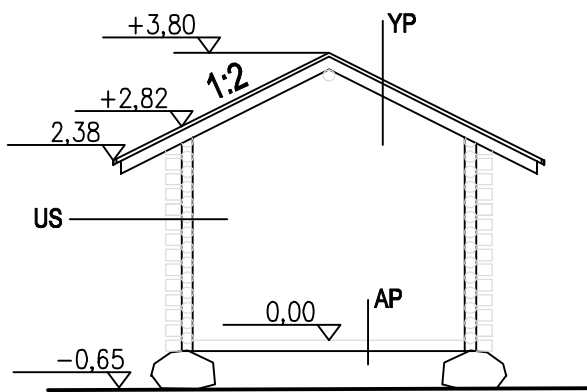

Varaston pohja 1:100

Leikkaus A-A

YP

- kolmiorimahuopakate
- umpilaudoitus
- kattopalkit

US

- puu koiranleukaliitoksella noin 150..180mm

AP

- lattialauta, 28mm
- lattiapalkisto 50 x 175, k 600mm
- tuulettuva alustila min 600mm